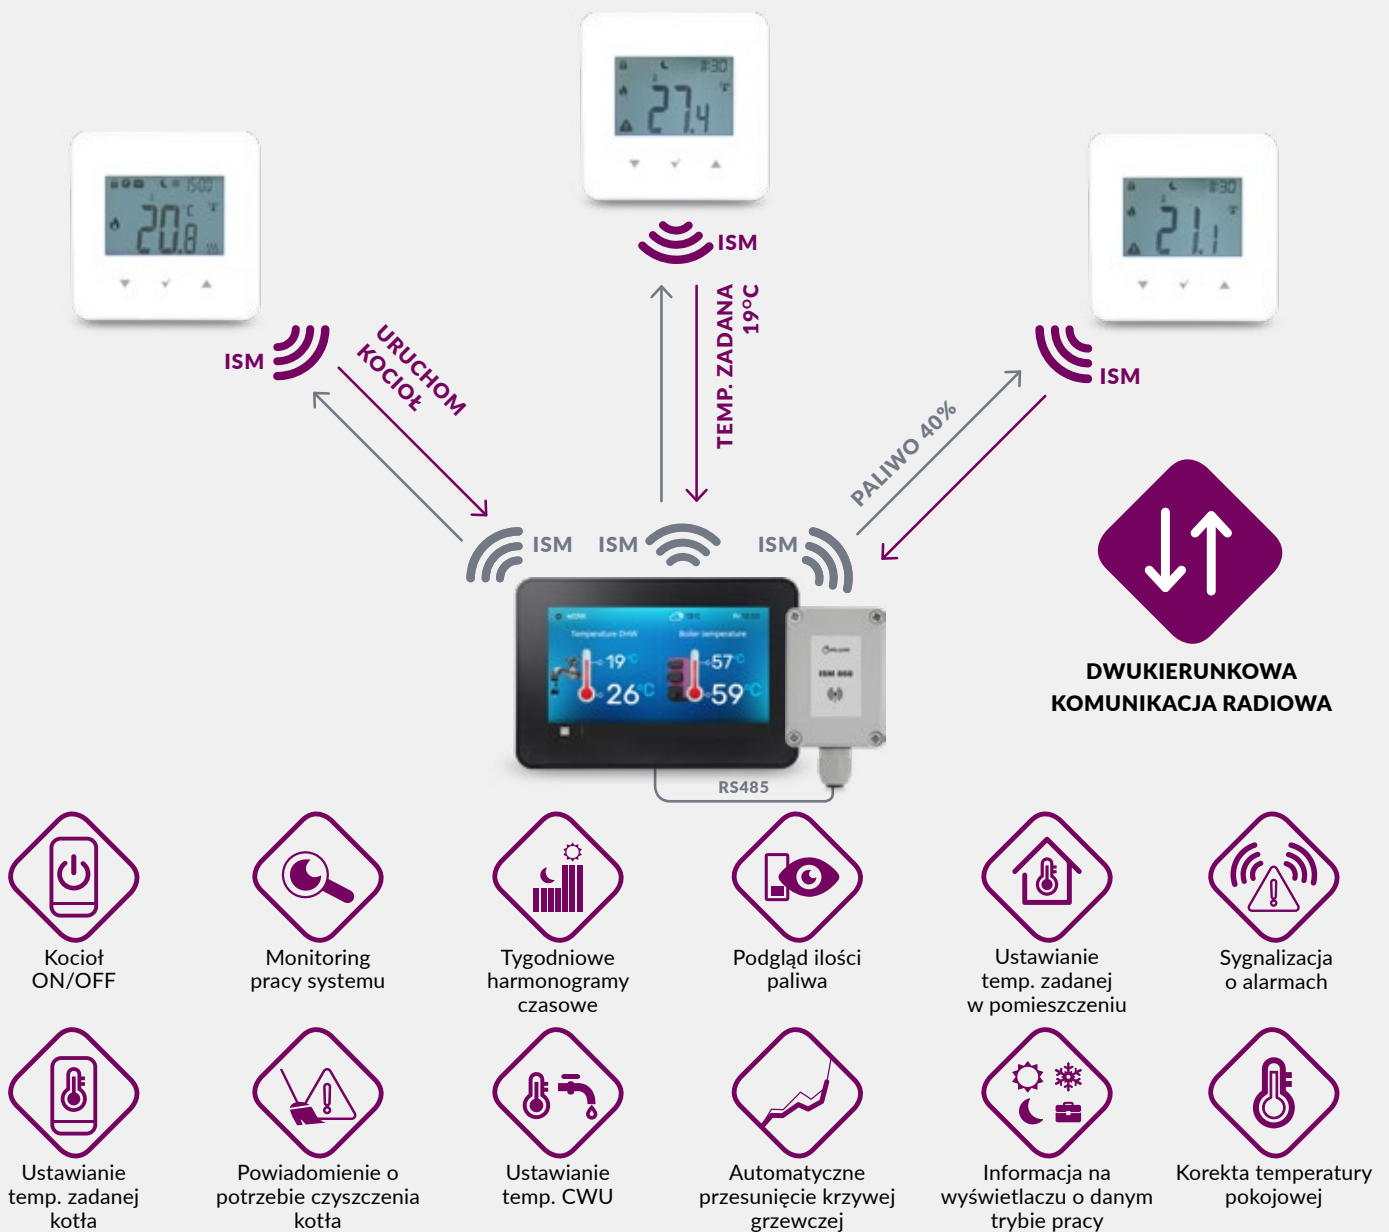

SYSTEM X-SMART

Szyfrowana Pełna Systemowa Komunikacja Dwukierunkowa

eSTER_x40

BEZPRZEWODOWY DWUKIERUNKOWY TERMOSTAT POKOJOWY współpracujący z zewnętrznym modułem transmisji radiowej ISM_xSMART

eSTER_x40 utrzymuje zadaną temperaturę pokojową oraz transmitując informacje z regulatora głównego, informuje o poziomie paliwa w zasobniku, stanach alarmowych kotła, potrzebie czyszczenia kotła czy wartości temperatury zewnętrznej. Zapewnia całkowitą konfigurowalność menu regulatora z poziomu dowolnego pomieszczenia.

MOŻLIWOŚĆ USTAWIENIA PARAMETRÓW ORAZ HARMONOGRAMÓW POPRZEC APLIKACJĘ MOBILNĄ ecoNET

eSTER_x40 posiada 6 harmonogramów fabrycznych

iOS
Android

DODATKOWE KORZYŚCI:

- ▶ Proste parowanie z pozostałymi urządzeniami
- ▶ Możliwość umieszczenia kilku termostatów w jednym budynku, zintegrowanych z jednym regulatorem
- ▶ Długi czas pracy termostatu przy zastosowaniu systemu optymalizacji pracy baterii
- ▶ Trwałe przyciski pojemnościowe
- ▶ Wysoka stabilność działania, dzięki stałemu monitorowaniu jakości połączenia - praca na wielu kanałach
- ▶ Oszczędności w zużyciu paliwa
- ▶ System LBS - minimalizuje zakłócenia pracy innych urządzeń
- ▶ Szyfrowana transmisja - bezpieczeństwo danych
- ▶ Adaptacyjne regulowanie temp. zadanej na obiegach grzewczych
- ▶ Wskaźnik rozładowania baterii
- ▶ Łatwość konfiguracji
- ▶ Blokada rodzicielska