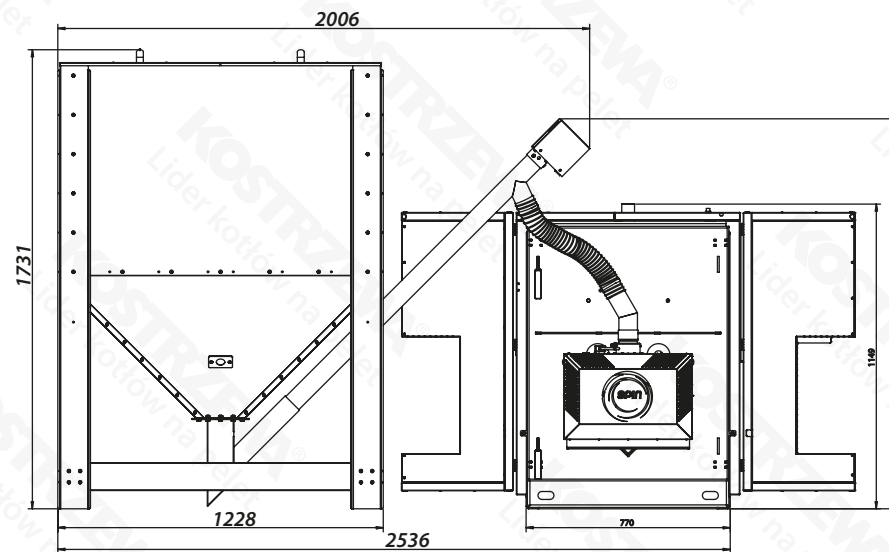

Gabaryty- Midi Bio NE 42 ze zbiornikiem 1386L

Zbiornik 1386L