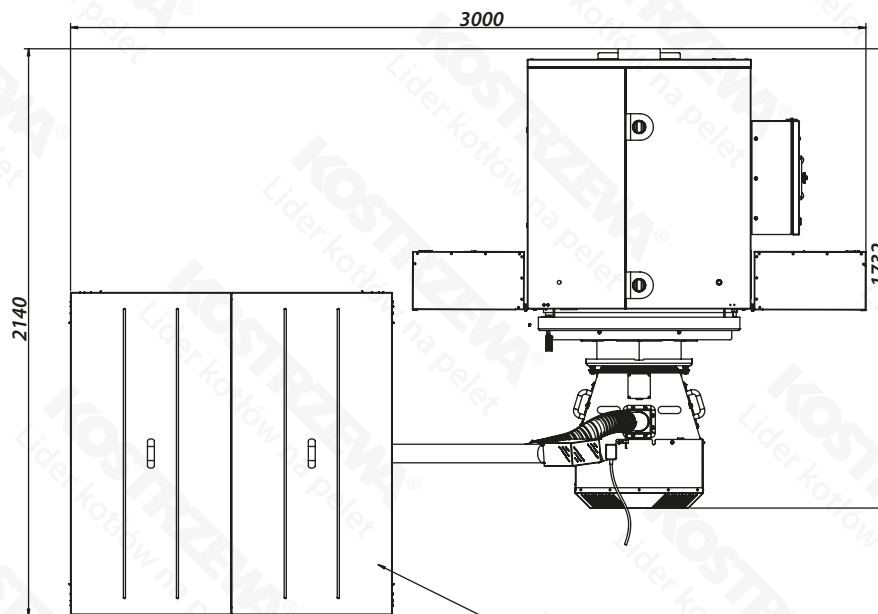

Gabaryty- Midi Bio NE 42 ze zbiornikiem 1386L

Zbiornik 1386L