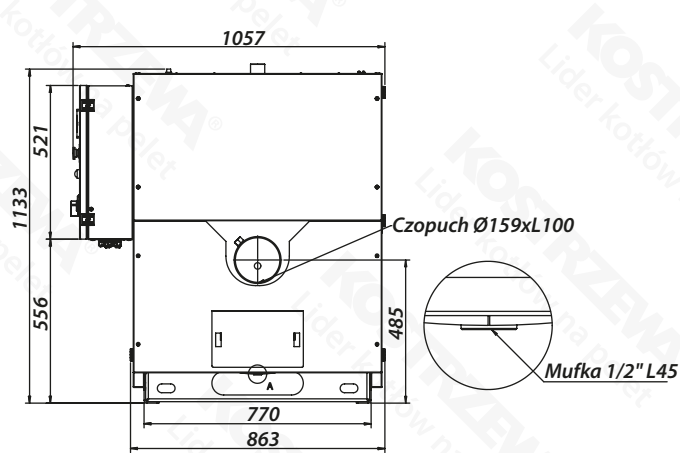

# Gabaryty - Midi Bio NE 42