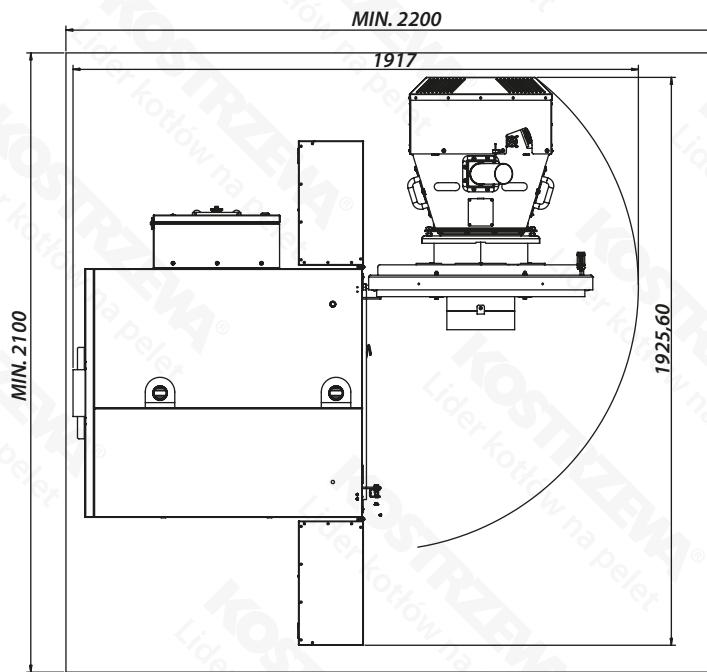

# Gabaryty - Midi Bio NE 42