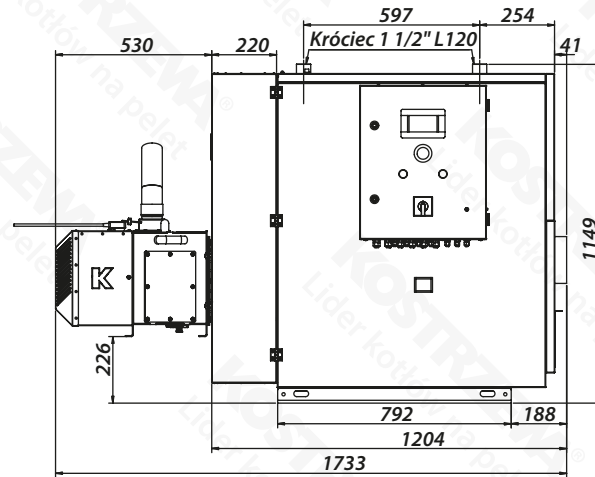

# Gabaryty - Midi Bio NE 42